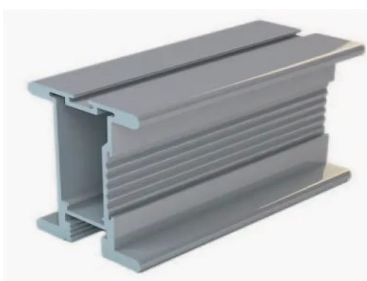

Бордо Браш

вертикаль	2750мм	4шт	В наличии 1 комплект
горизонт В	2900мм	1шт	
горизонт Н	2900мм	1шт	
Трек В	2900мм	1шт	
Трек Н	2900мм	1шт	
разделитель	2900мм	1шт	
Цена комплекта	2000р		

Махагон

вертикаль	2750мм	4шт	В наличии 10 комплектов
горизонт В	1800мм	1шт	
горизонт Н	1800мм	1шт	
Трек В	1800мм	1шт	
Трек Н	1800мм	1шт	
разделитель	1800мм	1шт	
Цена комплекта	2000р		

Графит Браш

вертикаль	2300мм	4шт	В наличии 1 комплект
горизонт В	1950мм	1шт	
горизонт Н	1950мм	1шт	
Трек В	1950мм	1шт	
Трек Н	1950мм	1шт	
		1шт	
Цена комплекта	3000р		

Белый

вертикаль	2750мм	2шт	В наличии 4 комплекта
горизонт Н	1800мм	1шт	
Комплект для одной подвесной беспороговой двери 1500р			
Механизм AIR SOFT -		1759р	

ВЕНГЕ

вертикаль	2750мм	2шт	В наличии 8 комплектов
горизонт Н	1800мм	1шт	
разделитель	1800мм	1шт	
Комплект для одной подвесной беспороговой двери 1000р			
Механизм AIR SOFT -		1759р	