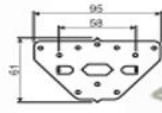

			Длина	Цвет	Цена
Раскладная система					
		Раскладная система MODUS	1 комплект	-	4 454,00
		Раскладная система MODUS	1 комплект	-	2 123,00

MODUS Раскладная система
Схема сборки

Комплектующие:

Направляющая штанга

Шаблон

Петля 360°

Петля 165°

Варианты установки: