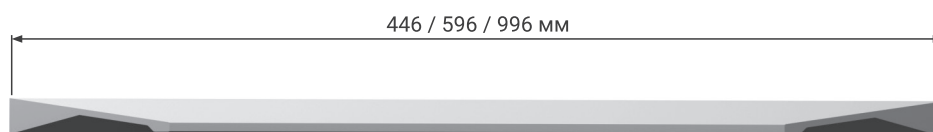

Техническое описание мебельных ручек серии RT

Серия RT - стильные алюминиевые ручки для современной мебели. Ручки подходят для выдвижных и распашных фасадов. Возможно как горизонтальное, так и вертикальное размещение на фасаде.

Тип ручек: накладные.

Доступны в трех размерах: 446 мм, 596 мм и 996 мм.

Комплектация:

L	A	B
446	288	224
596	448	384
996	832	768