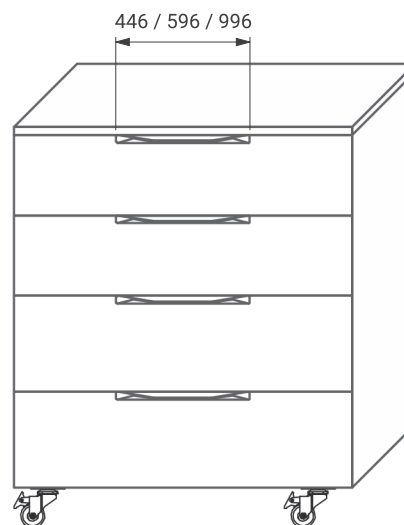

Техническое описание мебельных ручек серии RT

Серия RT - стильные алюминиевые ручки для современной мебели. Ручки подходят для выдвижных и распашных фасадов. Возможно как горизонтальное, так и вертикальное размещение на фасаде.

Тип ручек: накладные.

Доступны в трех размерах: 446 мм, 596 мм и 996 мм.

Комплектация:

L	A	B
446	288	224
596	448	384
996	832	768