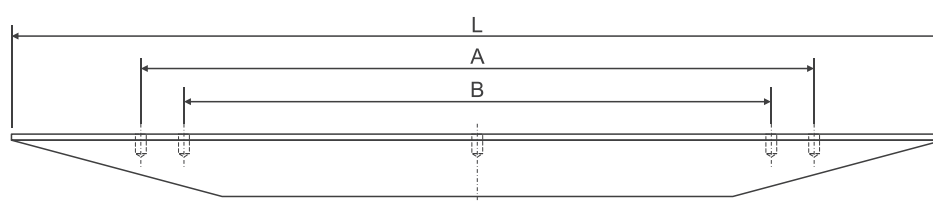

Техническое описание мебельных ручек серии RT

Серия RT - стильные алюминиевые ручки для современной мебели. Ручки подходят для выдвижных и распашных фасадов. Возможно как горизонтальное, так и вертикальное размещение на фасаде.

Тип ручек: накладные.

Доступны в трех размерах: 446 мм, 596 мм и 996 мм.

Комплектация:

L	A	B
446	288	224
596	448	384
996	832	768